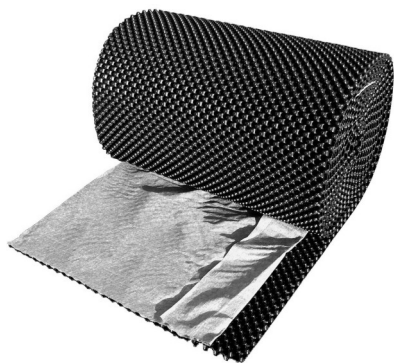

## Floradrain® rouleau FD 25 / 40 - R / RV

Art.-Nr. 3022 / 3023 / 3042 / 3043

Drainage résistant aux pressions et élément de stockage d'eau en rouleaux, élément fiable et approuvé de Floradrain® avec ou sans toiles de filtre stratifiée

#### Floradrain® FD 25-R

Art.-Nr. 3023

Drainage et élément de stockage d'eau approuvé et fiable en polyéthylène recyclé thermoforme d'une hauteur de 25 mm et une largeur de 1 m, rouleau d'une longueur de 15m (= 15 m<sup>2</sup>).

#### Floradrain® FD 25-RV

Art.-Nr. 3022

Comme le Floradrain® FD 25-R, avec une toile de filtré stratifiée; avec un chevauchement de la toile filtrée à un côté de 100 mm.

### Caractéristiques

- Installation simple
- Utilisable pour des toits en pente et tonneau
- Livrable en toile de filtre stratifiée
- Sur demande jusqu'à 30 mètres de longueur
- Capacité d'écoulement d'eau au-dessus de la norme DIN 4095
- Caractéristiques connues: accessible aux piétons, capacité d'eau