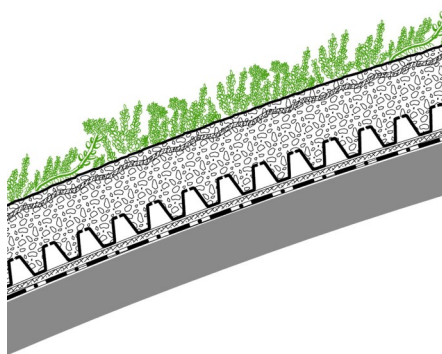

Exemple d'application

"Toit tonneau"

Plantation
Toile de jute JEG anti-érosion
Substrat pour toiture verte Extensif
Floradrain FD 40-R
Natte de protection SSM 45
Elément porteur avec étanchéité anti-racines

Proposition cahier de charges

Drainage- et élément pressé de stockage d'eau en polyéthylène recyclé thermoforme, hauteur env. 25 mm ou 40 mm, drainage multifonctionnel avec des ouvertures pour l'aération et l'épavisation, [si applicable : avec une toile de filtre stratifiée et un chevauchement d'env. 100 mm, capacité d'écoulement d'eau testé

en EN ISO 12958, livraison et installation selon les instructions du fabricant..

Produit: ZinCo Floradrain® FD 25 / FD 40, type "R" ou "RV"
Fournisseur: ZinCo Benelux